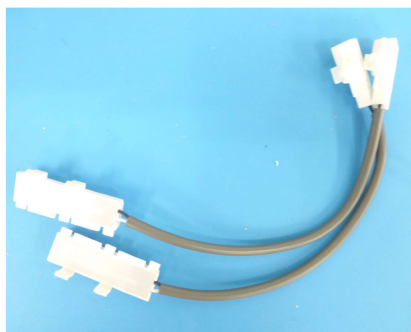

LEXUS IS用ランプセット みんなカラ HIDE IS350 公開品

1. カーテシランプ81230-30200
消費電流(DC14.4V)30mA
日亜化学製

2. バニティーランプ (基板供給)
消費電流(DC14.4V)60mA
Cree製

3. ラゲッジランプ1250-30210
増設セット
消費電流(DC14.4V)72mACree製

4. ドアハンドルインナーイルミ
81080-30050, 81080-30060
消費電流(DC14.4V)8.5mA
内部LED3個 Cree製

5. ドアハンドルインナーイルミ
81080-30050, 81080-30060
消費電流(DC14.4V)10mA
内部LED1個 日亜化学製

6. リフレッシュシートスイッチ
84752-24070

内部LED13個 ローム製

基本において2.以外は記載した製品番号のパーツを送って頂き打ち換え後ご返送させていただきます。
パーツの入手が出来ない場合はパーツを仕入れてご提供させていただきます。その際はパーツ単価に諸経費等を含んだ価格とさせていただきますのでお問い合わせをお願いします。