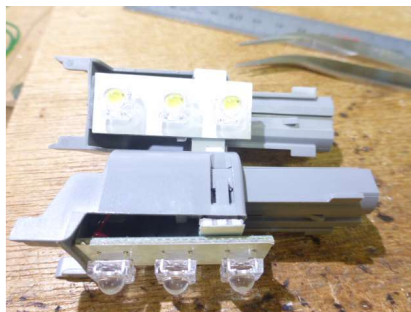

LEXUS IS用ランプセット みんなカラ HIDE IS350 公開品

1. カーテシランプ81230-30200
消費電流(DC14.4V)30mA
日亜化学製

2. バニティーランプ (基板供給)
消費電流(DC14.4V)60mA
Cree製

3. ラゲッジランプ1250-30210
増設セット
消費電流(DC14.4V)72mACree製

4. ドアハンドルインナーイルミ
81080-30050, 81080-30060
消費電流(DC14.4V)8.5mA
内部LED3個 Cree製

5. ドアハンドルインナーイルミ
81080-30050, 81080-30060
消費電流(DC14.4V)10mA
内部LED1個 日亜化学製

6. リフレッシュシートスイッチ
84752-24070

内部LED13個 ローム製

基本において2.以外は記載した製品番号のパーツを送って頂き打ち換え後ご返送させていただきます。
パーツの入手が出来ない場合はパーツを仕入れてご提供させていただきます。その際はパーツ単価に諸経費等を含んだ価格とさせていただきますのでお問い合わせをお願いします。