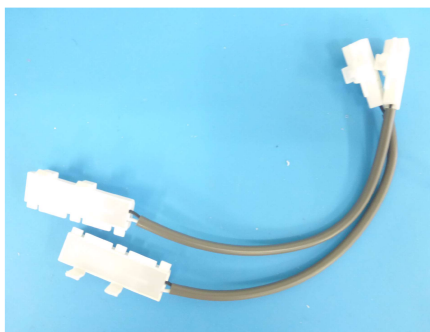

LEXUS IS用ランプセット みんなカラ HIDE IS350 公開品

1. カーテシランプ81230-30200
消費電流(DC14.4V)30mA
日亜化学製

2. バニティーランプ (基板供給)
消費電流(DC14.4V)60mA
Cree製

3. ラゲッジランプ1250-30210
増設セット
消費電流(DC14.4V)72mACree製

4. ドアハンドルインナーイルミ
81080-30050, 81080-30060
消費電流(DC14.4V)8.5mA
内部LED3個 Cree製

5. ドアハンドルインナーイルミ
81080-30050, 81080-30060
消費電流(DC14.4V)10mA
内部LED1個 日亜化学製

6. リフレッシュシートスイッチ
84752-24070

内部LED13個 ローム製

基本において2.以外は記載した製品番号のパーツを送って頂き打ち換え後ご返送させていただきます。
パーツの入手が出来ない場合はパーツを仕入れてご提供させていただきます。その際はパーツ単価に諸経費等を含んだ価格とさせていただきますのでお問い合わせをお願いします。