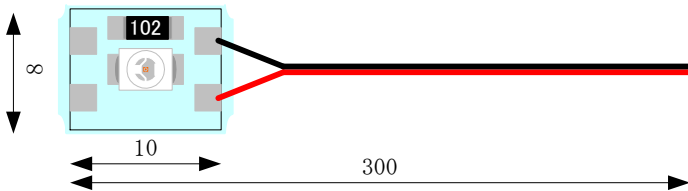

LEXUS IS用ルームランプセット みんなカラ 公開品

ダッシュボードセンターイルミ ※パーツ供給

① LEDユニット
(Cree製3527Red)

② 拡散用乳白色
アクリル板

③ 点灯状態

クールホワイト表示にレッドをプラスしてホット感を出し、LEDには上部には拡散用乳白色アクリル板を付けています。

品名	価格
イルミ(1セット2個)	1,100円
送料(全国一律) ※ネコポス	330円

お支払は銀行振込(前払)です。
他の商品と同一購入で5,000円以上で代金引換が可能です。
送料は統一になります。